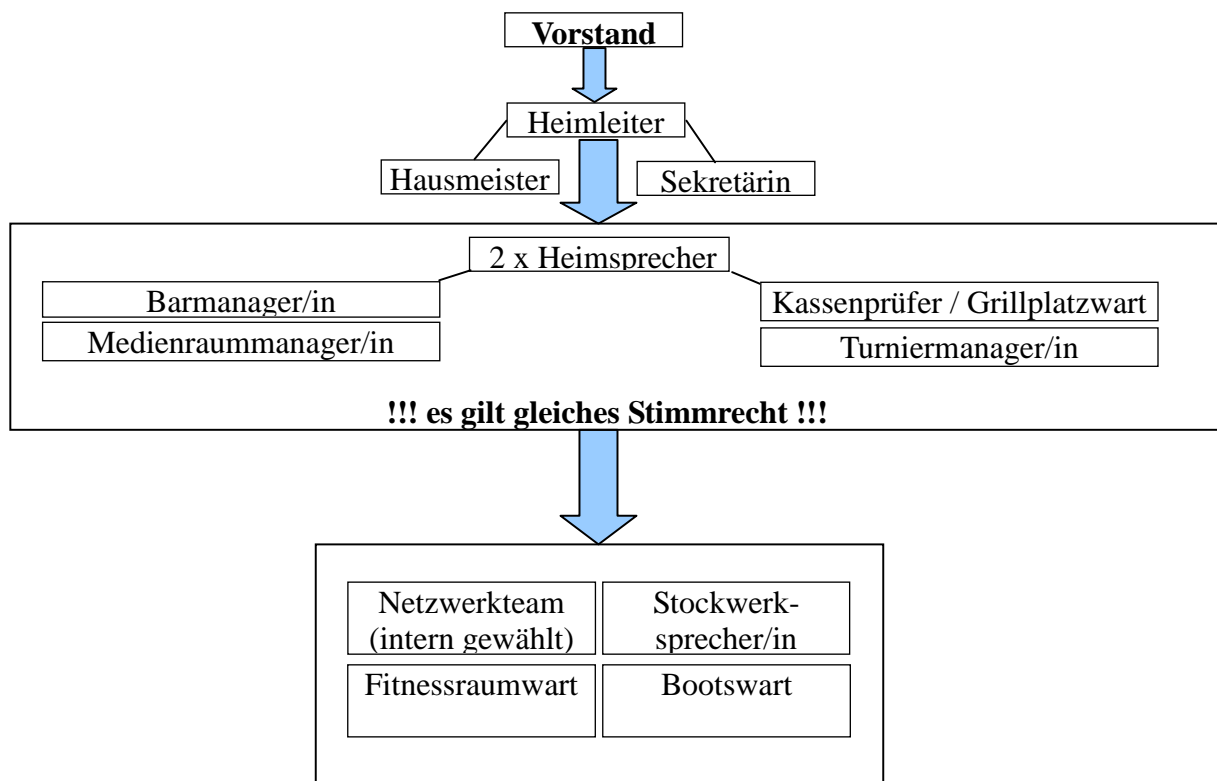

Die studentische HeimSelbstVerwaltung stellt sich vor

Die Heimselbstverwaltung (HSV) wird zu Anfang des neuen Semesters an einer im Haus stattfindenden Vollversammlung durch die Bewohner im Haus gewählt. Unsere Aufgaben liegen darin, das Wohnheimleben interaktiver zu gestalten. Zu erwähnen wären:

- Wohnheimsfest
- Kellerbar (jeden Dienstag)
- Außerordentliche Anschaffungen
- sportliche Aktivitäten (Turniere)
- Netzwerkbetreuung (Internet)

Unsere Struktur sieht folgendermaßen aus

Unter **intra.tbh** findet ihr das **hausinterne** Forum